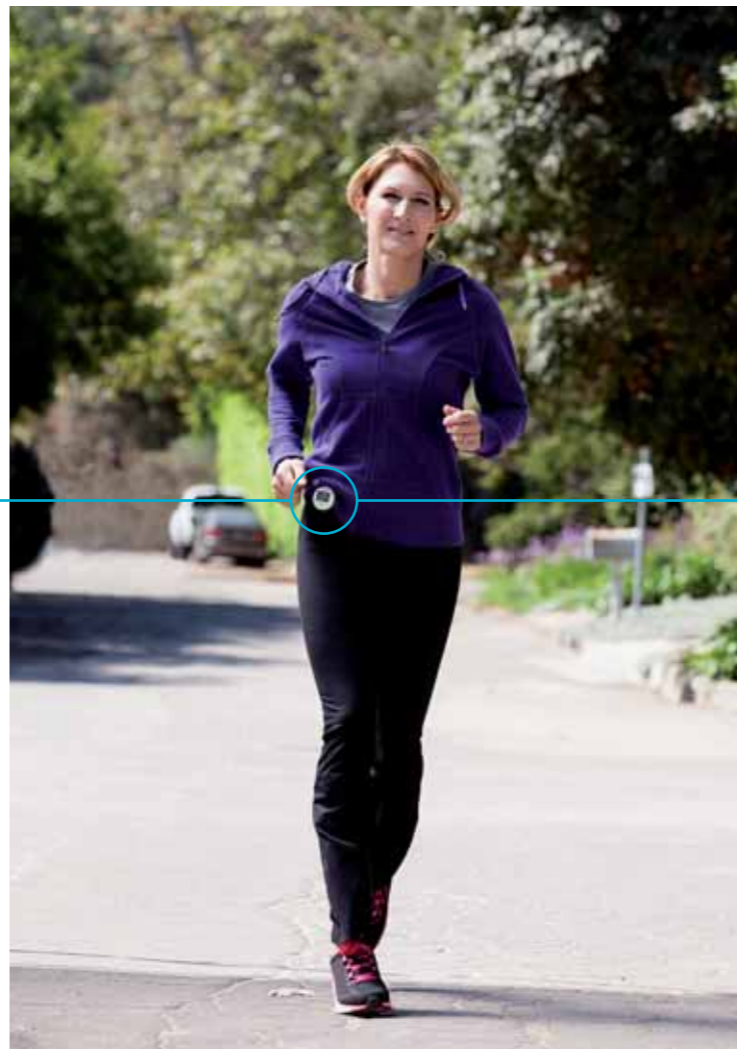

NOVÝ FIT METER

SLEDUJTE SVÉ AKTIVITY I NA CESTÁCH