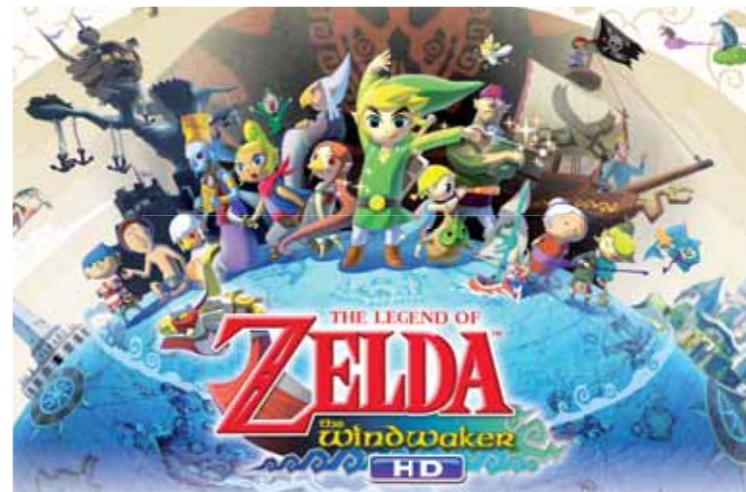

LEGO CITY Undercover Premium Pack